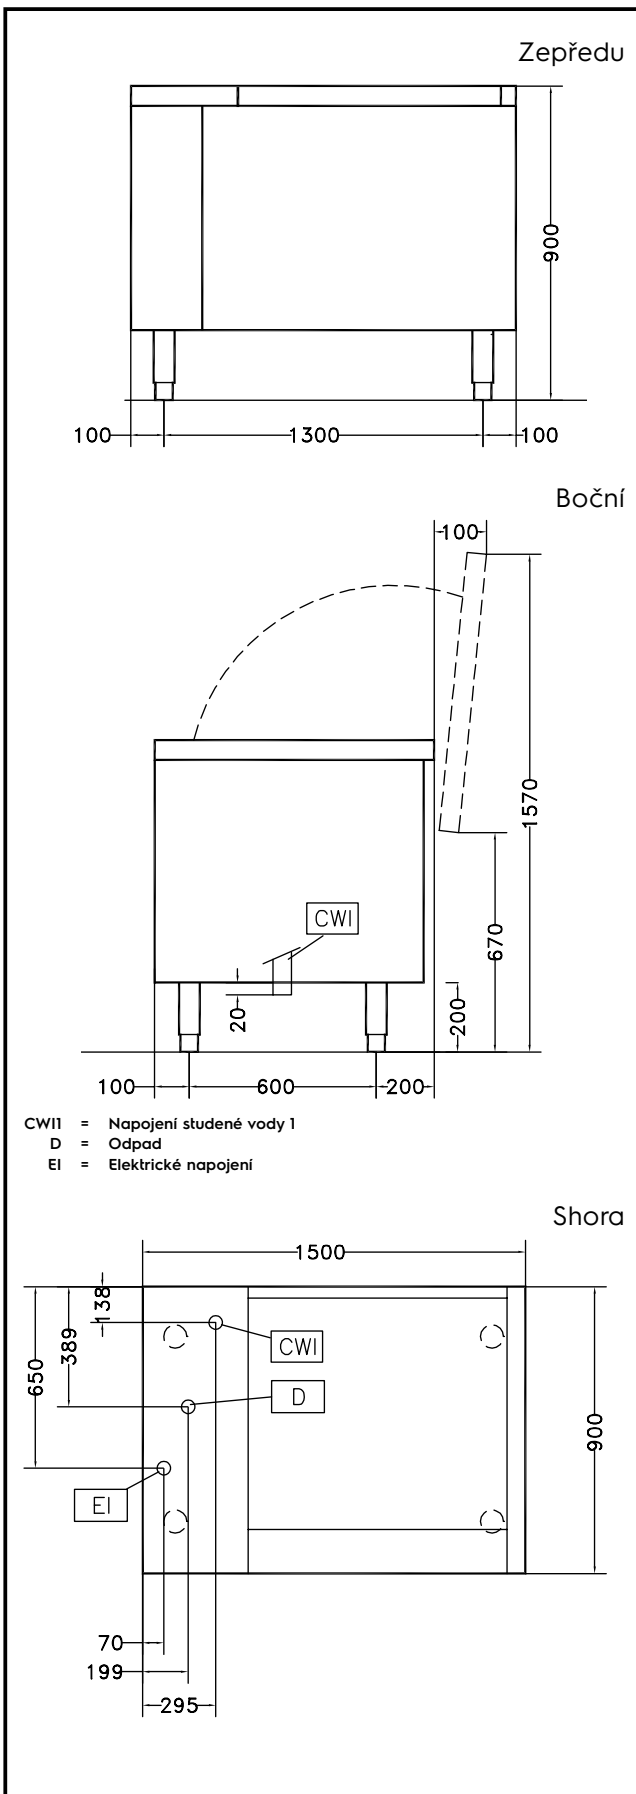

Elektro

Napětí:	400 V/3N ph/50 Hz
Celkový příkon:	1.2 kW

Hlavní informace

Motorové sklápění:	Ano
Vnější rozměry, Šířka	1500 mm
Vnější rozměry, Hloubka	900 mm
Vnější rozměry, Výška	850 mm
Převážná váha:	225 kg
Objem vany:	300 lt
Nakládka na cyklus - lehká zelenina:	10 kg
Nakládka na cyklus - těžká zelenina:	40 kg

Myčky zeleniny
LV300R - s výklopnou vanou pro 10/40kg

Společnost si vyhrazuje právo provádět změny v produktech bez předchozího upozornění. Všechny informace byly správné v době tisku.